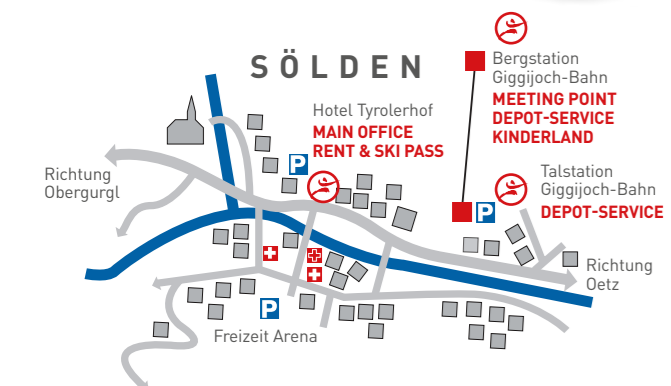

Besuchen Sie uns online!
Please visit our website!
www.vacancia.at

SKI- UND SNOWBOARDSCHULE VACANCIA
LEITUNG: Ing. Robert Veider · Dorfstrasse 70 · 6450 Sölden
Phone +43 5254 3100 · Fax 2939 · Mail: info@vacancia.at